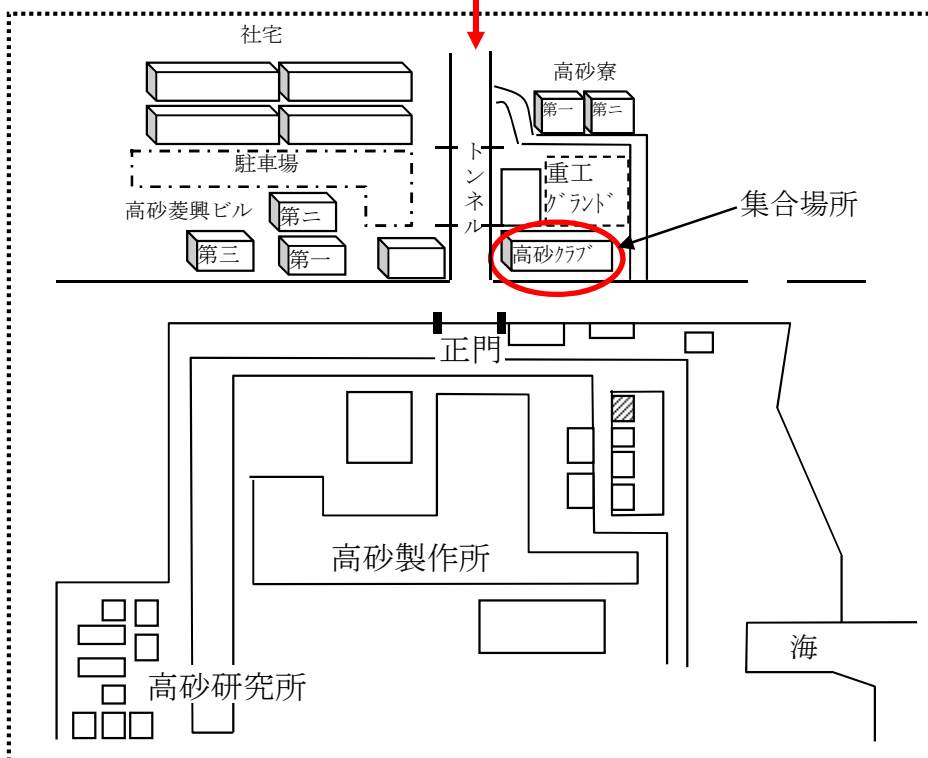

三菱重工業株式会社高砂製作所 略図

(案内)

- ・山陽電鉄高砂駅から正門まで
徒歩約15分、タクシー4分
- ・山陽電鉄荒井駅から正門まで
徒歩約5分(約400メートル)

(所在地)

〒676-8686
高砂市荒井町新浜2丁目1番1号
Tel:(079) 445-6125