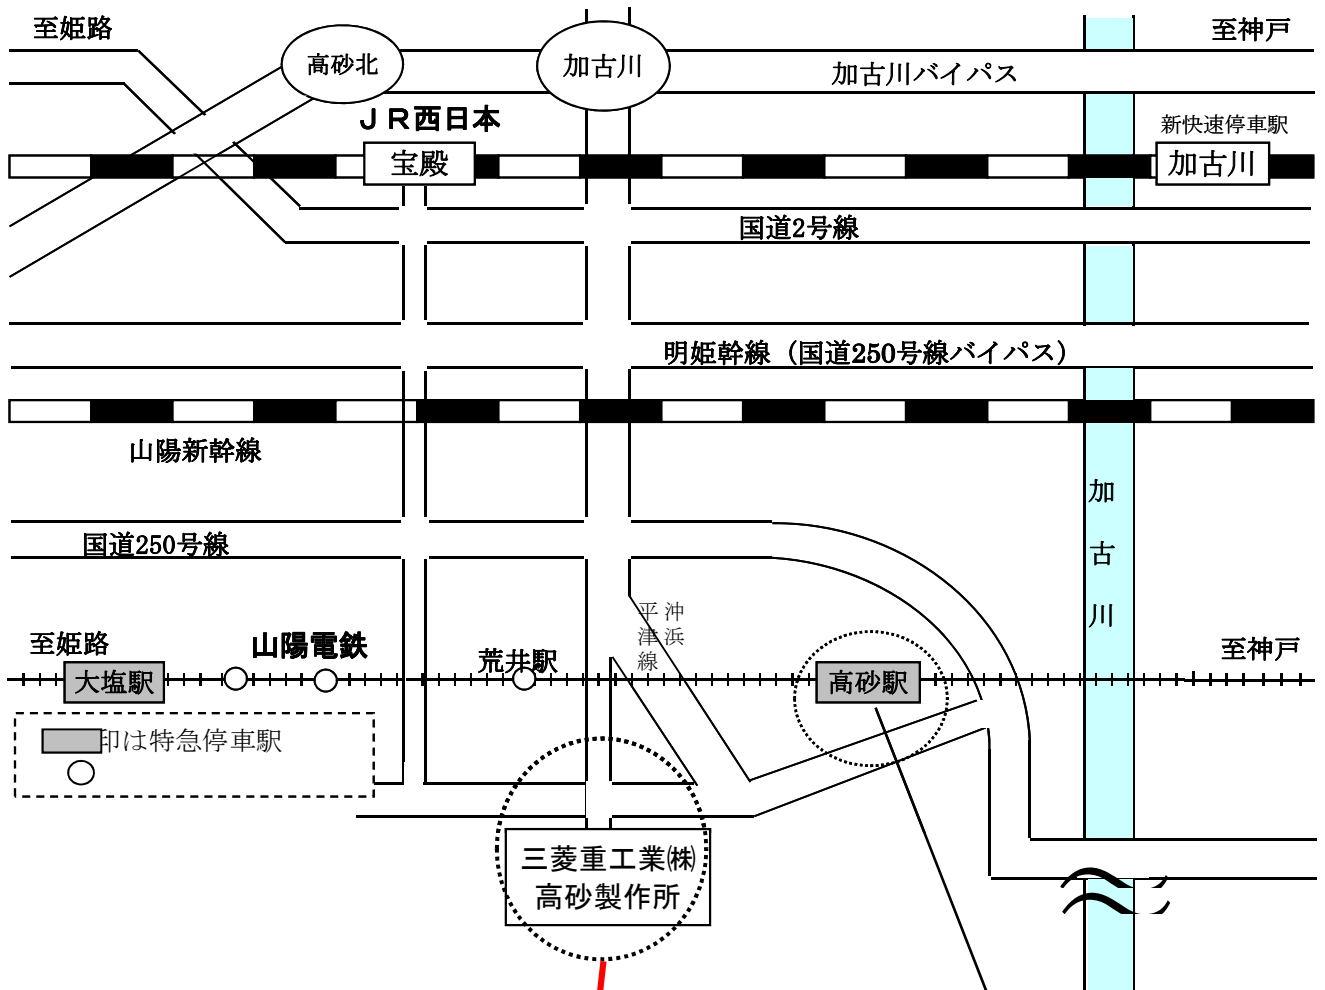

三菱重工業株式会社高砂製作所 略図

(案内)

- ・山陽電鉄高砂駅から正門まで
徒歩約15分、タクシー4分
- ・山陽電鉄荒井駅から正門まで
徒歩約5分(約400メートル)

(所在地)

〒676-8686
高砂市荒井町新浜2丁目1番1号
Tel:(079) 445-6125