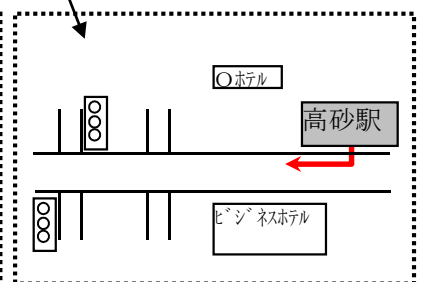

三菱重工業株式会社高砂製作所 略図

(案内)

- ・山陽電鉄高砂駅から正門まで
徒歩約15分、タクシー4分
- ・山陽電鉄荒井駅から正門まで
徒歩約5分(約400メートル)

(所在地)

〒676-8686
高砂市荒井町新浜2丁目1番1号
Tel:(079) 445-6125