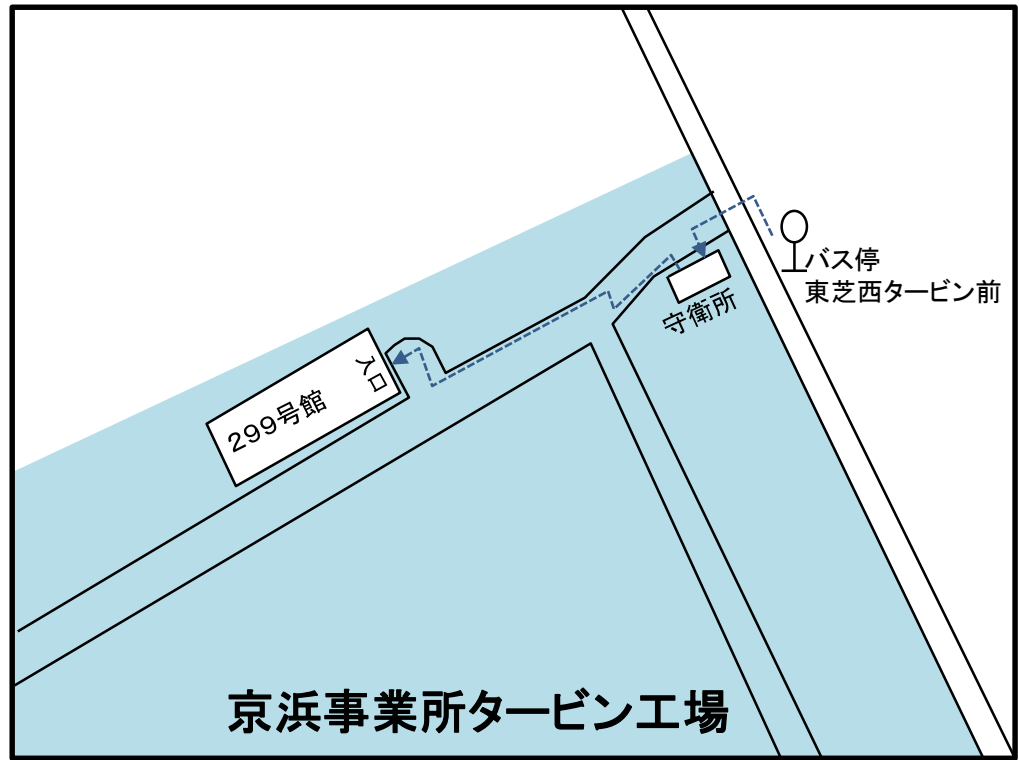

地図1 東芝エネルギーシステムズ(株)  
京浜事業所タービン工場 案内図

地図2 京浜事業所タービン工場299号館 案内図

ご参考:川崎鶴見臨港バス 時刻表

(<http://rinkobus.ekiworld.net/timetable/dia/busstop/66720/080101>より転載)

バス停名 鶴見駅東口 (8番のりば)

行先 鶴08 ふれーゆ

改正日 平成29年7月18日改正

時	平日	時	土曜	時	休日
5		5		5	
6	31▲ 37▲ 43 55▲	6	31▲ 52▲	6	31▲
7	07▲ 13▲ 19 25▲ 31▲ 37▲ 43▲ 49▲ 55	7	05▲ 13▲ 23▲ 29▲ 42▲	7	05▲ 23 42▲
8	01▲ 07▲ 13▲ 18▲ 22▲ 27▲ 31 36▲ 40▲ 44▲ 49▲ 54▲ 58▲	8	00▲ 09▲ 19▲ 37▲ 46▲ 56▲	8	00 19▲ 37 56▲
9	03▲ 07 12▲ 16▲ 20▲ 25▲ 30▲ 39▲ 48▲ 57▲	9	08 20▲ 33▲ 45 57▲	9	08 20 33▲ 45 57
10	07▲ 16▲ 28▲ 40 53	10	10▲ 22 34▲ 47▲ 59	10	10▲ 22 34▲ 47▲ 59
11	05▲ 17 30 42 54	11	11▲ 24▲ 36▲ 48▲	11	11▲ 24▲ 36▲ 48▲
12	07 19 31 44 56	12	01 13▲ 25▲ 38 50▲	12	01▲ 13▲ 25▲ 38 50▲
13	08 21 33 45▲ 58▲	13	02▲ 15 27▲ 39▲ 52	13	02▲ 15 27 39▲ 52
14	10▲ 22▲ 35▲ 47▲ 59▲	14	04▲ 16▲ 29 41▲ 53▲	14	04 16▲ 29▲ 41 53▲
15	12▲ 24▲ 36▲ 49▲	15	06 18▲ 30▲ 43 55▲	15	06▲ 18 30▲ 43▲ 55
16	01▲ 13▲ 24▲ 36▲ 48▲ 58▲	16	07▲ 20 32▲ 45▲ 57	16	07▲ 20▲ 32▲ 45▲ 57▲
17	03▲ 08▲ 13▲ 18▲ 23 28▲ 33▲ 38 43▲ 48▲ 54▲ 59▲	17	12▲ 30 49▲	17	12▲ 30▲ 49▲
18	03▲シ 07▲ 13 18▲ 24▲ 30▲ 38▲ 45▲ 52 55▲シ 59▲	18	07 26▲ 44	18	07▲ 26▲ 44▲
19	06▲ 13▲ 20▲ 27 34▲ 41▲ 50▲ 55▲シ	19	07▲ 21シ 44	19	07▲ 21▲シ 44▲
20	03 13▲ 25▲ 37▲ 42シ 50▲	20	21 58	20	21▲ 58▲
21	02▲ 15▲ 33▲ 40▲シ 52▲	21	35	21	35▲
22	10▲ 41▲	22	12シ	22	12▲シ
23		23		23	
24		24		24	